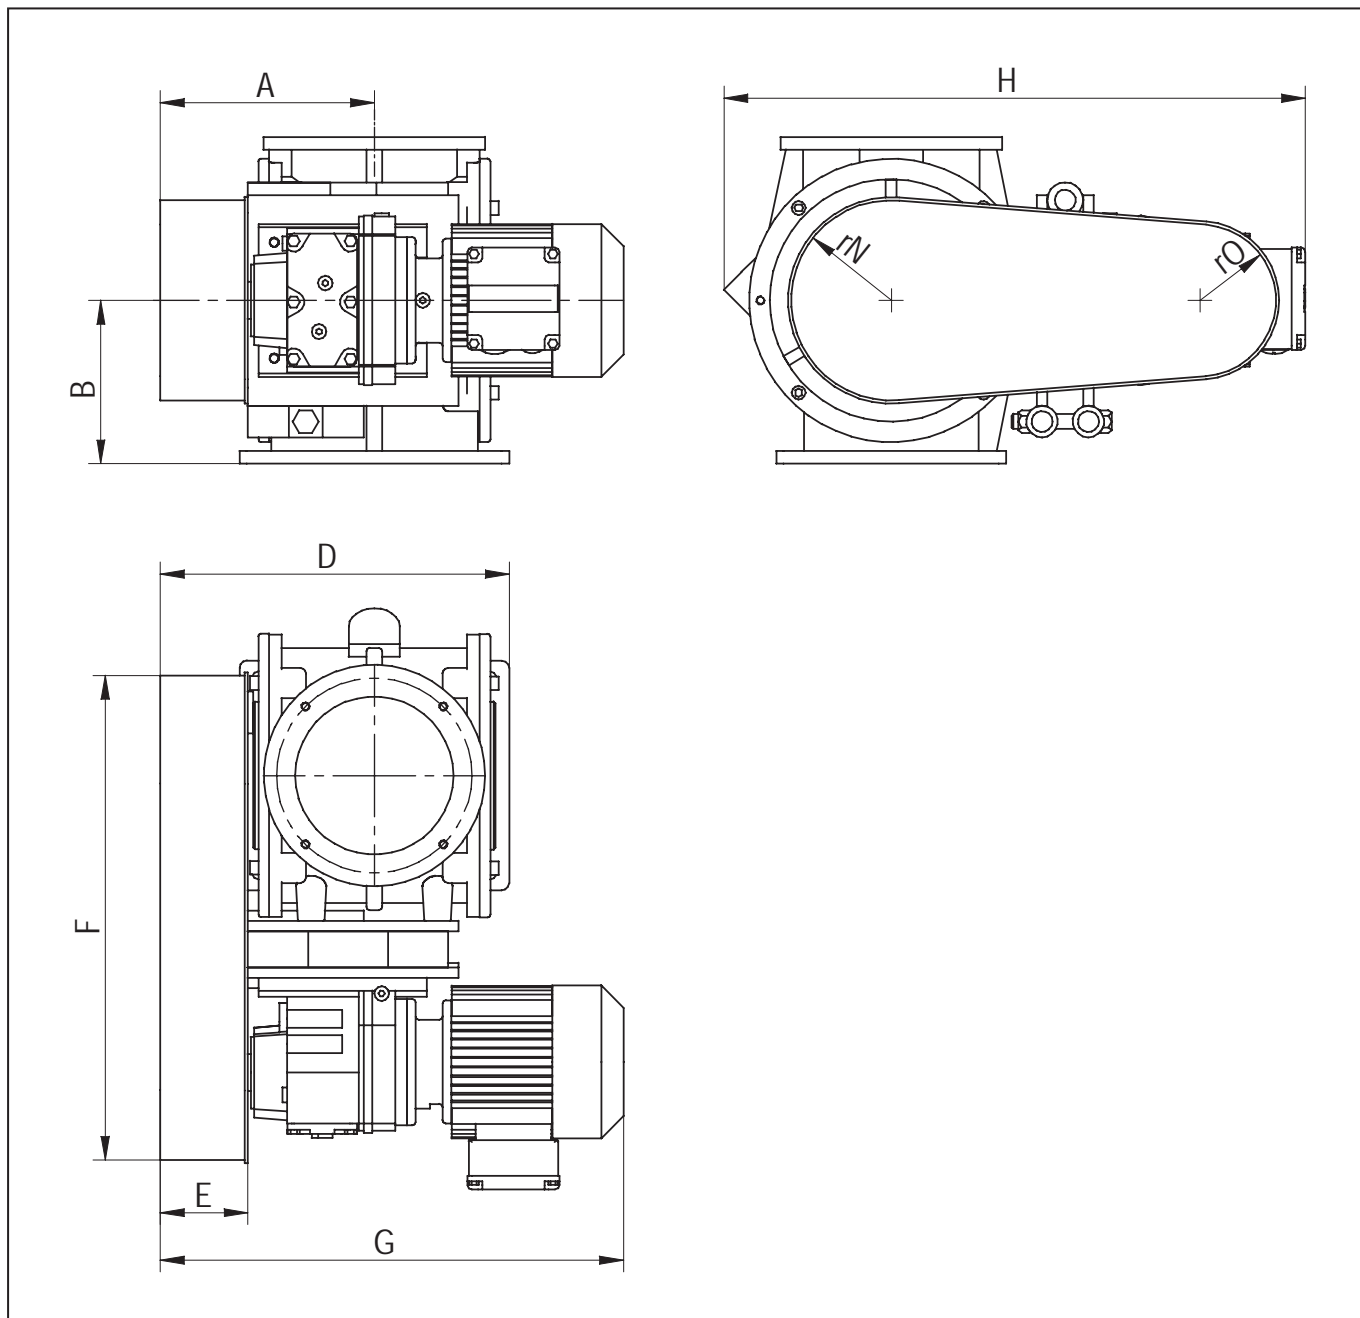

TIPO TYPE TYP	A	A1	B	B1	C	C1	D	D1	E	F	G	H	H1
VPS180	210	188	150	120	180	160	15	14	122,5	245	60	110	105
VPS230	256	218	185	148	220	185	18	16,5	155	310	65	120	120
VPS270	340	258	242	180	290	220	25	19	170	340	65	170	170
VPS300	372	310	266	218	330	270	21	20	191	382	65	200	185
VPS350	470	360	360	250	210	320	25	20	235	470	65	240	200
VPS400	490	410	400	320	145	380	100	15	263,5	527	95	250	250

TIPO TYPE TYP	I	J	K2	L	Ø0	Ø01	ØP	Q	N°fori holes nr. N.trous Loch nr.	ØT	N°fori holes nr. N.trous Loch nr.	U	V	ØX
VPS180	105	10	M8	320	180	120	150	M8	4	10	4	112	245	24
VPS230	120	12	M10	360	210	150	185	M8	4	12	4	138	298	25
VPS270	127	12	M10	424	250	180	220	M10	4	13	4	160	338	28
VPS300	129	13	M12	458	300	220	260	M12	4	14	4	176	375	28
VPS350	155	15	M12	550	385	300	350	M12	6	14	6	222	462	34
VPS400	200,5	16	M12	651	438	350	400	M12	6	16	6	255	555	42

TIPO TYPE TYP	A	B	D	E	F*	G*	H*	rN	rO	PESO / WEIGHT / POIDS / GEWICHT [Kg]	
										albero nudo bare shaft arbre nu mit freiem wellenende	trasmissione a catena with chaindrive transmission par chaîne Kettentrieb
VPS180	185	145	288	83	420	488	507	95	72	30	53
VPS230	203	155	331	83	460	488	560	95	72	46	70
VPS270	235	170	405	83	507	490	593	120	72	72	110
VPS300	252	191	438	83	532	493	630	120	72	90	130
VPS350	340	235	573	123	594	578	775	117	72	167	240
VPS400	360	263,5	603,5	123	649	600	871	122	84	215	285